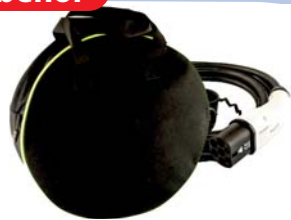

Zubehör

Wallbox24 Tragetasche für EV Kabel