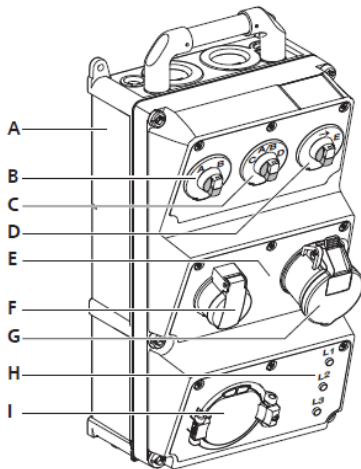

Prüfbox Typ F