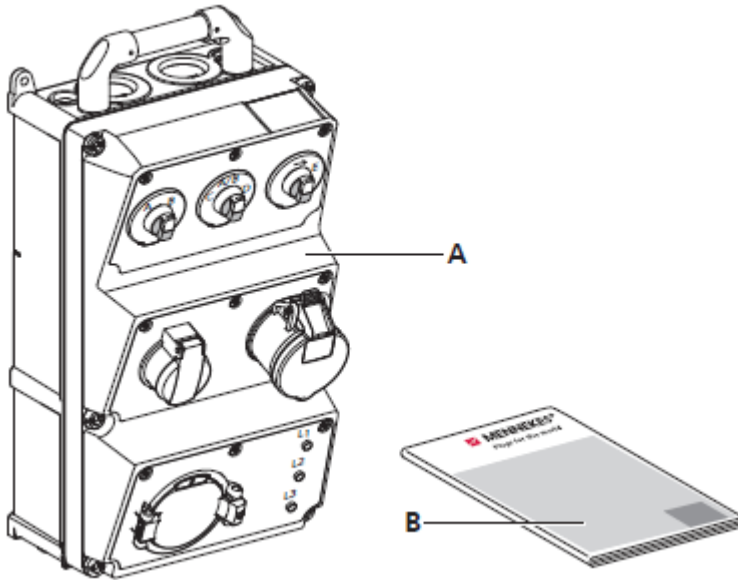

Lieferumfang

- A Prüfbox
- B Betriebsanleitung

Aufbau