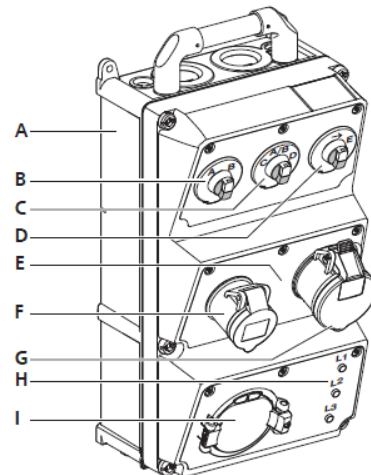

Lieferumfang

- A Prüfbox
- B Betriebsanleitung

Aufbau

Prüfbox Typ F

Prüfbox Universal

- A Grundgehäuse
- B Schalter Fahrzeug (Status A / B)
- C Schalter Lüftungsanforderung (Status C / D)
- D Schalter Fehlermeldung (Status E)
- E Absicherung LS-Schalter (innenliegend)
- F Steckdose SCHUKO®
- G Steckdose CEE
- H Phasenkontrollleuchten (LED)
- I Steckdose Typ 2 (Mode 3)