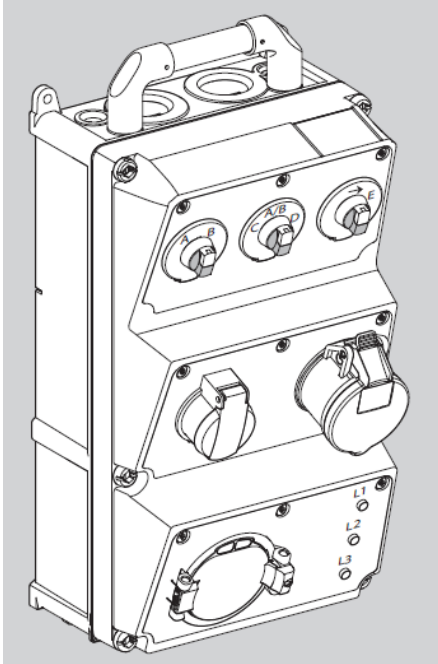

Prüfbox Typ F, Prüfbox Universal

MENNEKES Prüfbox
zur Prüfung von Ladeinfrastruktur

- Fahrzeuginlet Typ 2
- Simulation von Ladevorgängen
- Prüfung der Systemüberwachung
- Test des Fehlerstromschutzes durch externe Messgeräte

Service by
MENNEKES®

Immer gut
informiert.

Technische Beschreibung

- Prüfbox zur Prüfung von Ladeinfrastruktur
- Geeignet für Ladekupplung Typ 2
- Simulation eines Ladevorgangs an einem fiktiv angeschlossenen Elektrofahrzeug
- Einstellmöglichkeit für Fahrzeuge mit gasenden oder nicht gasenden Batterien
- Simulation einer defekten Leitung
- Anzeige für Ausfall von Schutzorganen
- Drehfeld-Kontrolle
- Simulation einer Wechsel- oder Drehstromlast durch Anschluss externer Verbraucher
- Test der Fehlerstrom-Schutzeinrichtung durch externe Messgeräte
- Test des Zählers durch Anschluss externer Verbraucher