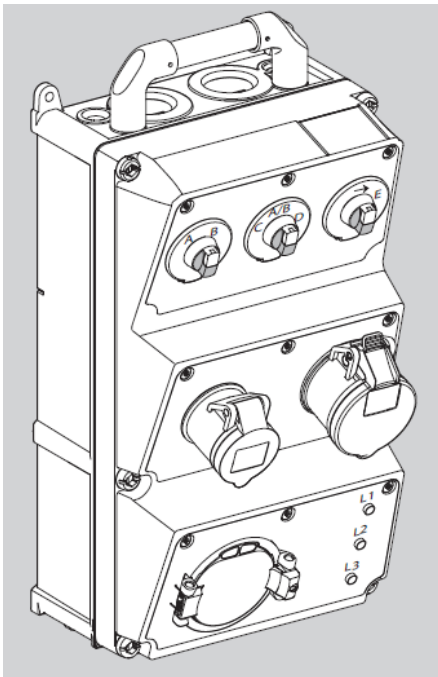

Prüfbox Typ F, Prüfbox Universal

MENNEKES Prüfbox
zur Prüfung von Ladeinfrastruktur

- Fahrzeuginlet Typ 2
- Simulation von Ladevorgängen
- Prüfung der Systemüberwachung
- Test des Fehlerstromschutzes durch externe Messgeräte

Service by
MENNEKES®

Immer gut
informiert.

Technische Beschreibung

- Prüfbox zur Prüfung von Ladeinfrastruktur
- Geeignet für Ladekupplung Typ 2
- Simulation eines Ladevorgangs an einem fiktiv angeschlossenen Elektrofahrzeug
- Einstellmöglichkeit für Fahrzeuge mit gasenden oder nicht gasenden Batterien
- Simulation einer defekten Leitung
- Anzeige für Ausfall von Schutzorganen
- Drehfeld-Kontrolle
- Simulation einer Wechsel- oder Drehstromlast durch Anschluss externer Verbraucher
- Test der Fehlerstrom-Schutzeinrichtung durch externe Messgeräte
- Test des Zählers durch Anschluss externer Verbraucher